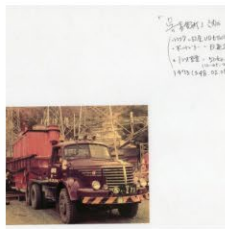

TOP > 重量品輸送65年 名場面集

重量品輸送65年 名場面集

それぞれの写真をクリックしていただきますと、大きな全体写真をご覧いただけます。

大きな写真を隠すときは、再度画面のどこかをクリックしてください。

株式会社 広重

〒731-4311 広島県安芸郡坂町北新地4丁目5番45号
電話：082-886-3566