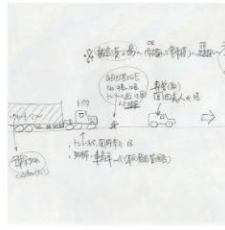

TOP > 重量品輸送65年 名場面集

重量品輸送65年 名場面集

それぞれの写真をクリックしていただきますと、大きな全体写真をご覧いただけます。

大きな写真を隠すときは、再度画面のどこかをクリックしてください。

株式会社 広重

〒731-4311 広島県安芸郡坂町北新地4丁目5番45号
電話：082-886-3566