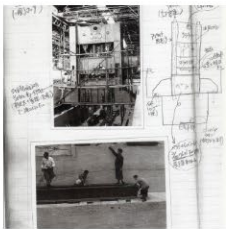

TOP > 重量品輸送65年 名場面集

重量品輸送65年 名場面集

それぞれの写真をクリックしていただきますと、大きな全体写真をご覧いただけます。

大きな写真を隠すときは、再度画面のどこかをクリックしてください。

株式会社 広重

〒731-4311 広島県安芸郡坂町北新地4丁目5番45号
電話：082-886-3566