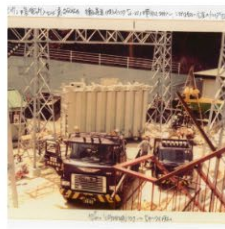

TOP > 重量品輸送65年 名場面集

重量品輸送65年 名場面集

それぞれの写真をクリックしていただきますと、大きな全体写真をご覧いただけます。

大きな写真を隠すときは、再度画面のどこかをクリックしてください。

株式会社 広重

〒731-4311 広島県安芸郡坂町北新地4丁目5番45号
電話：082-886-3566