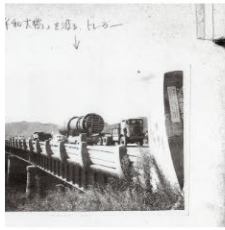

TOP > 重量品輸送65年 名場面集

重量品輸送65年 名場面集

それぞれの写真をクリックしていただきますと、大きな全体写真をご覧いただけます。

大きな写真を隠すときは、再度画面のどこかをクリックしてください。

株式会社 広重

〒731-4311 広島県安芸郡坂町北新地4丁目5番45号
電話：082-886-3566