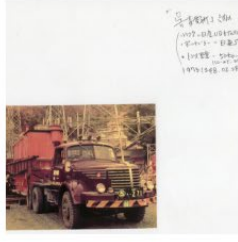

TOP > 重量品輸送70年 名場面集

重量品輸送70年 名場面集

それぞれの写真をクリックしていただきますと、大きな全体写真をご覧いただけます。

大きな写真を隠すときは、再度画面のどこかをクリックしてください。

株式会社 広重

〒731-4311 広島県安芸郡坂町北新地4丁目5番45号

TEL: 082-886-3566

Copyright (c) 2019-2025 Hiraaju Co., Ltd.