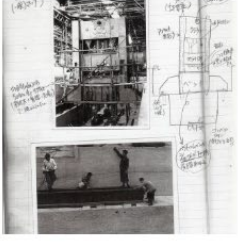

TOP > 重量品輸送70年 名場面集

重量品輸送70年 名場面集

それぞれの写真をクリックしていただきますと、大きな全体写真をご覧いただけます。

大きな写真を隠すときは、再度画面のどこかをクリックしてください。

株式会社 広重

〒731-4311 広島県安芸郡坂町北新地4丁目5番45号

TEL: 082-886-3566

Copyright (c) 2019-2025 Hiraaju Co., Ltd.