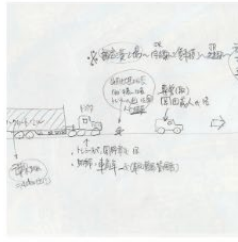

TOP > 重量品輸送70年 名場面集

重量品輸送70年 名場面集

それぞれの写真をクリックしていただきますと、大きな全体写真をご覧いただけます。

大きな写真を隠すときは、再度画面のどこかをクリックしてください。

株式会社 広重

〒731-4311 広島県安芸郡坂町北新地4丁目5番45号

TEL: 082-886-3566

Copyright (c) 2019-2025 Hiraaju Co., Ltd.