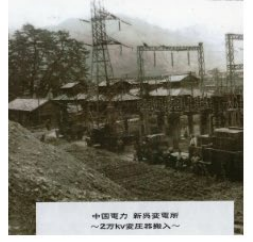

TOP > 重量品輸送70年 名場面集

重量品輸送70年 名場面集

それぞれの写真をクリックしていただきますと、大きな全体写真をご覧いただけます。

大きな写真を隠すときは、再度画面のどこかをクリックしてください。

株式会社 広重

〒731-4311 広島県安芸郡坂町北新地4丁目5番45号

TEL: 082-886-3566

Copyright (c) 2019-2025 Hiraaju Co., Ltd.