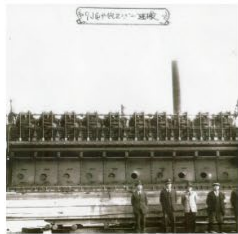

TOP > 重量品輸送69年 名場面集

重量品輸送69年 名場面集

それぞれの写真をクリックしていただきますと、大きな全体写真をご覧いただけます。

大きな写真を隠すときは、再度画面のどこかをクリックしてください。

株式会社 広重

〒731-4311 広島県安芸郡坂町北新地4丁目5番45号

電話：082-886-3566