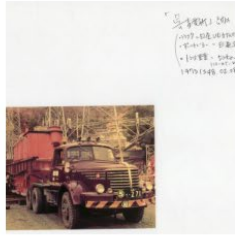

TOP > 重量品輸送69年 名場面集

重量品輸送69年 名場面集

それぞれの写真をクリックしていただきますと、大きな全体写真をご覧いただけます。

大きな写真を隠すときは、再度画面のどこかをクリックしてください。

株式会社 広重

〒731-4311 広島県安芸郡坂町北新地4丁目5番45号

電話：082-886-3566