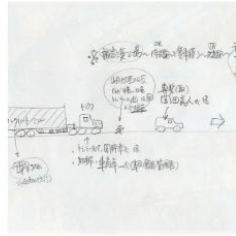

TOP > 重量品輸送69年 名場面集

重量品輸送69年 名場面集

それぞれの写真をクリックしていただきますと、大きな全体写真をご覧いただけます。

大きな写真を隠すときは、再度画面のどこかをクリックしてください。

株式会社 広重

〒731-4311 広島県安芸郡坂町北新地4丁目5番45号

電話：082-886-3566