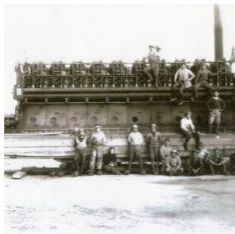

TOP > 重量品輸送69年 名場面集

重量品輸送69年 名場面集

それぞれの写真をクリックしていただきますと、大きな全体写真をご覧いただけます。

大きな写真を隠すときは、再度画面のどこかをクリックしてください。

株式会社 広重

〒731-4311 広島県安芸郡坂町北新地4丁目5番45号

電話：082-886-3566