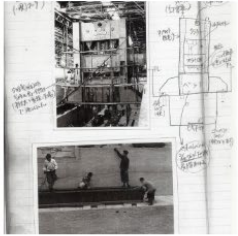

TOP > 重量品輸送69年 名場面集

重量品輸送69年 名場面集

それぞれの写真をクリックしていただきますと、大きな全体写真をご覧いただけます。

大きな写真を隠すときは、再度画面のどこかをクリックしてください。

株式会社 広重

〒731-4311 広島県安芸郡坂町北新地4丁目5番45号

電話：082-886-3566