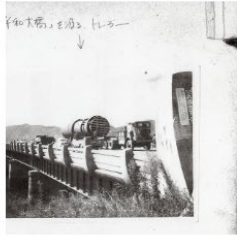

TOP > 重量品輸送69年 名場面集

重量品輸送69年 名場面集

それぞれの写真をクリックしていただきますと、大きな全体写真をご覧いただけます。

大きな写真を隠すときは、再度画面のどこかをクリックしてください。

株式会社 広重

〒731-4311 広島県安芸郡坂町北新地4丁目5番45号

電話：082-886-3566