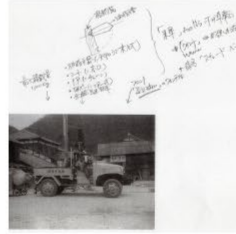

TOP > 重量品輸送69年 名場面集

重量品輸送69年 名場面集

それぞれの写真をクリックしていただきますと、大きな全体写真をご覧いただけます。

大きな写真を隠すときは、再度画面のどこかをクリックしてください。

株式会社 広重

〒731-4311 広島県安芸郡坂町北新地4丁目5番45号

電話：082-886-3566